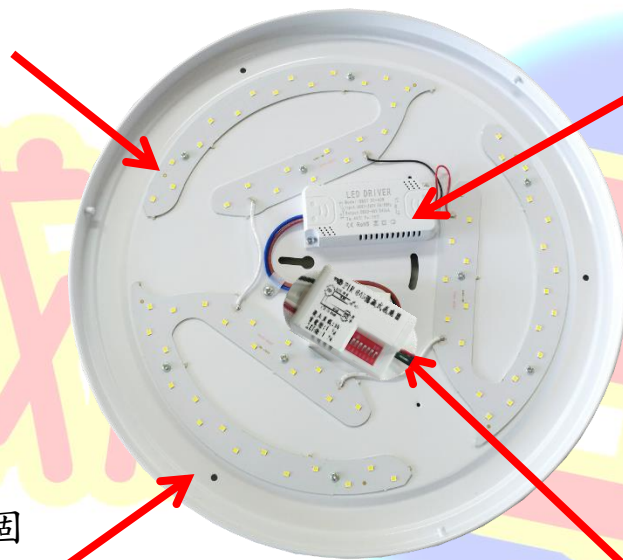

CY-576A 36W 紅外線感應吸頂燈(特大-星鑽)

一. 功能特性:

1. 人到燈就亮，人離燈就熄，節能省電，符合綠色環保。
2. 採用高亮度 LED 光源，無眩光，無頻閃，壽命可達 30000 小時。
3. 使用高效能穩定隔離電源及短路保護設計，確保燈具使用安全。
4. 內置隔離式恆流電源，搭配紅外線感應器，符合安規要求，是為二次節電產品。
5. 有時間與日夜控制功能鈕，可依現場情境調整，滿足不同場合的需求。
6. 感應燈有正白及暖白光兩種光色可選擇，滿足環境色溫需求。
7. 吸頂燈底盤使用鍍鋅鋼板材質，壽命長，散熱佳；另燈罩採用高透光率壓克力擴散材質，光色柔和均勻不刺眼。
8. 適合場所：公共走道、車庫、地下室、樓梯口、陽台、走廊等。

二. 產品外觀及尺寸:

三. 產品功能及使用說明:

採用日本高感應度感應晶片，壽命長，抗干擾能力強，長期使用，不會而影響到晶片感應，造成距離變短或不感應現象。

壓克力 PC 材質，整燈發光均勻，高透光率，光線柔和。

台灣高亮度 LED 芯片 3030 光源，流明更高，穩定性強，顯色好。

感應器置於燈具內，不破壞燈具外觀，達到美觀效果。

採用一體成型鐵板，散熱佳，堅固耐用不變型，且烤漆防鏽質感佳。

使用高效能穩定的電源控制器及短路保護設計。

距離調整			時間調整			日夜調整			功能
距離	1	2	時間	3	4	日夜	5	6	7
2M	上	上	15 秒	上	上	全天	上	上	撥上亮
5M	下	上	1 分	下	上	黃昏	下	上	
8M	上	下	3 分	上	下	晚上	上	下	撥下應
10M	下	下	5 分	下	下	深夜	下	下	

四. 產品規格:

輸入電源	AC110~220V 50/60HZ
消耗功率	36W
光源	LED3030*24*3PCS
光通量	3500Lm(正白)/3450Lm(暖白) \pm 5%
發光色溫	正白-5700~6300K;暖白-2700~3200K \pm 5%
功率因素	PF>0.9
感應範圍	向下 360°成角錐形; 距離<6M(在 25°C)
感應距離	2~10M(4段可調)
延遲時間	15秒~5分(4段可調)
情境控制	日夜功能(4段可調)
前置時間	白天閃三下或夜間亮約15秒熄燈後,即進入功能狀態
產品尺寸	Ø40x11cm
材質	烤漆鋼板散熱座+霧面PC燈罩