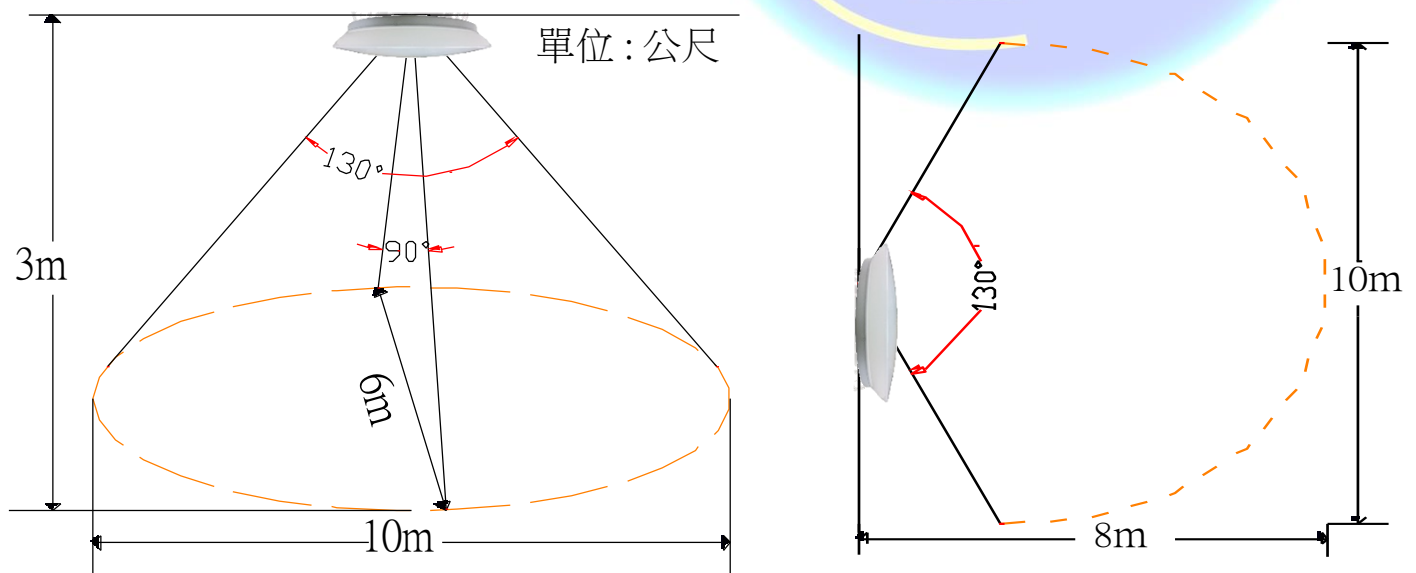

四. 產品規格:

輸入電源	AC110~220V 50/60HZ
消耗功率	36W
光源	LED3030*24*3PCS
光通量	3500Lm(正白)/3450Lm(暖白)$\pm$5%
發光色溫	正白-5700~6300K;暖白-2700~3200K$\pm$5%
功率因素	PF>0.9
感應範圍	向下 360°成角錐形; 距離<6M(在 25°C)
感應距離	2~10M(4段可調)
延遲時間	15秒~5分(4段可調)
情境控制	日夜功能(4段可調)
前置時間	白天閃三下或夜間亮約15秒熄燈後,即進入功能狀態
產品尺寸	Ø40x11cm
材質	烤漆鋼板散熱座+霧面PC燈罩

五. 感應範圍示意圖: